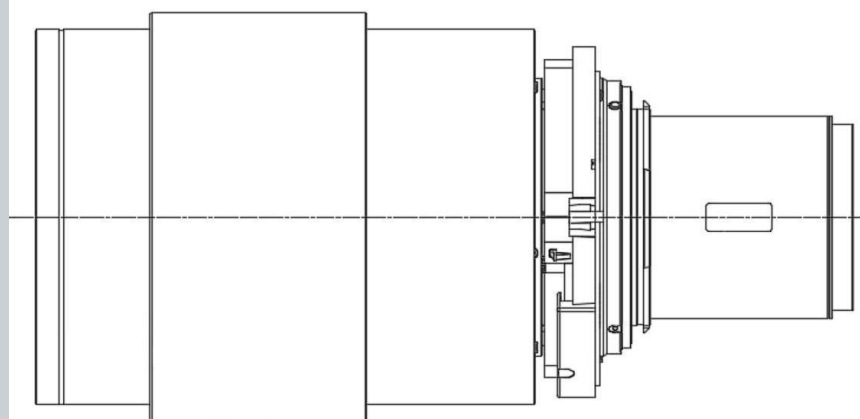

FLD 6.5- 9.1 (EN69)

WUXGA 6.50 - 9.01 : 1 4K 6.97 - 9.66 : 1 F80 9.19 - 12.73 : 1 (WQXGA/4K UHD)

Throw ratio

WUXGA: 6.50 - 9.01 : 1

WQXGA/4K: 6.97 - 9.66 : 1

F80: 9.19 - 12.73 : 1 (WQXGA/4K UHD)

PRODUCT SPECIFICATIONS**FLD 6.5- 9.1 (EN69)**

Working F/#	F 2.1-2.89 Motorized Iris F# 2.1-6.0
Zoom ratio	1.38 Motorized zoom and focus
Focal length	136.3-188.72 mm
Focus Range	Standard: 7m-40m
Weight	3.5 kg
Throw Ratio	F40/F70/F90 DMD chip · 1080p /WUXGA 6.5-9.01 : 1 · WQXGA: 6.97-9.66 : 1 F80 DMD chip · WQXGA+: 9.19-12.73 : 1 Image size tolerance +/-5%