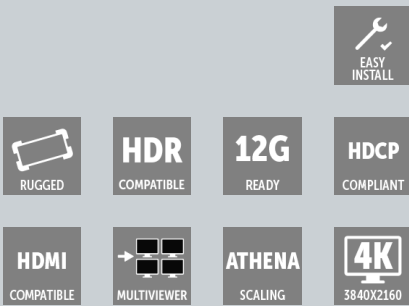

PDS-4K SDI

Conmutador de presentación de pequeño local con capacidades 4K

- **Imágenes 4K premium**
- **Configuración sencilla y fácil de utilizar**
- **Compatibilidad para una integración fluida**

La serie PDS de conmutadores está diseñada para responder a la demanda actual de un conmutador de alta calidad, fácil de usar y conmutación rápida con más entradas digitales y un precio asequible. Es el ajuste perfecto para eventos en vivo de tamaño medio, sesiones grupales, salas de seminarios y salas de juntas.

4K para usted

El PDS-4K SDI permite el cambio de pantalla simple, pantalla doble y pantalla cuádruple con procesamiento 4K de alta calidad, y también puede ser compatible con audio Dante® con el extra de una tarjeta de interfaz opcional. Incluye seis entradas HDMI 2.0 y dos 12G-SDI y cuatro salidas de programa de mezcla totalmente integradas con una resolución de hasta 4K en conectores HDMI 2.0 y 12G-SDI. Beneficiarse del procesamiento de latencia ultrabaja (1 2 fotogramas de retraso a 60 Hz), visualización de video fluida y transiciones fluidas entre entradas para maximizar la participación de la audiencia. Además, puede aumentar la interactividad al mostrar hasta dos entradas en vivo simultáneamente con las capas de imágenes incrustadas disponibles. Y la tecnología de escalado del Event Master Athena™ garantiza una claridad de señal superior y anomalías de escalado mínimas.

PDS: bastante simple

El conmutador PDS-4K SDI garantiza un rendimiento sin igual y una experiencia visual sobresaliente, además de ser excepcionalmente fácil de operar. Con solo presionar los botones de la interfaz intuitiva del panel frontal, puede cambiar fácilmente entre las fuentes de entrada y los diseños preconfigurados. Además, el PDS-4K SDI es compatible con todas las soluciones familiares de visualización y dispositivos de presentación de Barco (por ejemplo, ClickShare) sin comprometer la calidad del video. El PDS-4K se puede controlar con Event Master Toolset y, gracias a la API, también se puede combinar con Barco Overture u otros paneles de control de terceros.

El PDS-4K SDI está diseñado para aplicaciones que requieren la mayor disponibilidad y tiempo de actividad. El conmutador también demuestra ser una inversión inteligente para el futuro con tarjetas opcionales para garantizar la capacidad de expansión y la capacidad de actualización con vistas en el futuro.