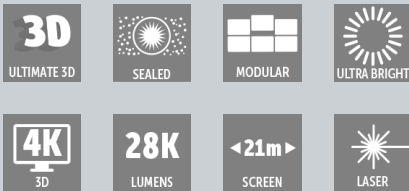

DP4K-30L

Proyectores de cine láser 6P RGB ultrabrillantes para pantallas premium de tamaño medio

- **Calidad de imagen excepcional**
- **Funcionamiento simplificado**
- **Gastos de funcionamiento reducidos**

El proyector de cine láser DP4K-30L de Barco ofrece una calidad de imagen excepcional para pantallas de tamaño medio, de esta forma, su público disfrutará de una experiencia asombrosa equiparable a la de los cines. El proyector combina su excepcional calidad de imagen con un funcionamiento simplificado y gastos de funcionamiento reducidos.

Calidad de imagen sin precedentes

El Barco DP4K-30L ofrece calidad de imagen superior con un nivel de brillo sobresaliente, mayor relación de contraste y colores intensos, para disfrutar de una experiencia cinematográfica notablemente mejorada (3D). Las imágenes 2D y 3D reproducidas son nítidas como un haz láser con colores uniformes y saturados. Integrado con el exclusivo procesador Alchemy Integrated Cinema Media (ICMP) de Barco, puede reproducir contenido 4K con 60 fotogramas por segundo y películas 3D en resolución 4K.