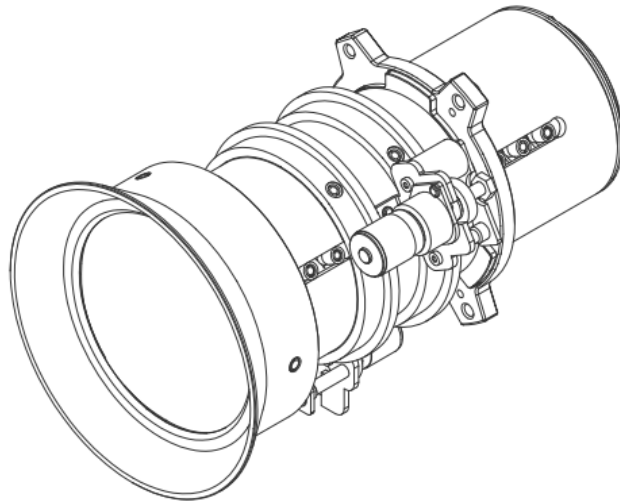

# Lente G (0,95-1,22 : 1)

Para obtener más información, póngase en contacto con Barco.

**ESPECIFICACIONES TÉCNICAS****LENTE G (0,95-1,22 : 1)**

Lens type	G LENS (0.95 -1.22 : 1)
Throw Ratio	0.95 -1.22 : 1
Working F/#	2.30 (wide) -2.57 (tele)
Zoom ratio	1.28x
Focal length	14.03 -17.96 mm
Focus Range	50" – 300" (Full optical performance)
Throw distance	1.01 -7.98 m
Weight	0.6 kg
Motorized Zoom	Yes
Motorized Focus	Yes