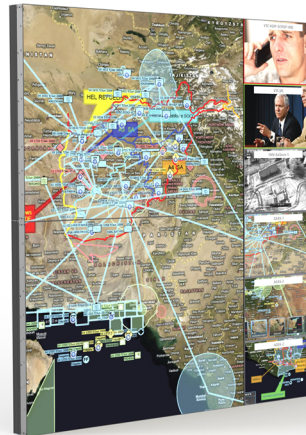

OverView KVD5521

Pantalla de vídeo mural LCD de 55" prácticamente lisa para aplicaciones de nivel avanzado e intermedio

El OverView KVD5521 de Barco es un panel LCD de 55" de alto rendimiento y nivel de brillo intermedio (500 cd/m² típico) diseñado para aplicaciones de vídeo mural en mosaico. Con un marco realmente estrecho de apenas 3,5 mm (0,14"), contraste y colores excelentes, y un gran ángulo de visión, el OverView KVD5521 supone un avance en términos de rendimiento visual para las pantallas LCD de vídeo mural.

Ahorro de costes con la calibración automática del color y brillo

Todas las pantallas que conforman un mural de vídeo LCD tienen que equilibrarse perfectamente en términos de brillo y color, por lo que la calibración periódica es esencial. Barco presenta su sistema de calibración automático del brillo y color SenseX, que permite calibrar todo el mural en solo unos minutos, sin tener que intervenir personalmente ni usar ningún sensor externo, una tecnología exclusiva de este fabricante.