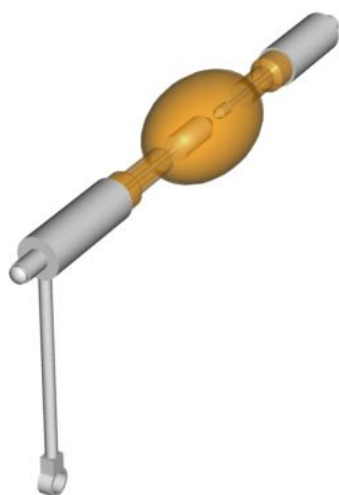

Ushio 2000W DXL-20BAF2

TECHNICAL SPECIFICATIONS**USHIO 2000W DXL-20BAF2**

Proveedor	USHIO
Números de pedido de proveedores	DXL-20BAF2
Horas de garantía	2400

Generado en: 21 Jan 2018

Las especificaciones técnicas pueden estar sujetas a cambios sin previo aviso. Consulte www.barco.com para obtener la información más actual.