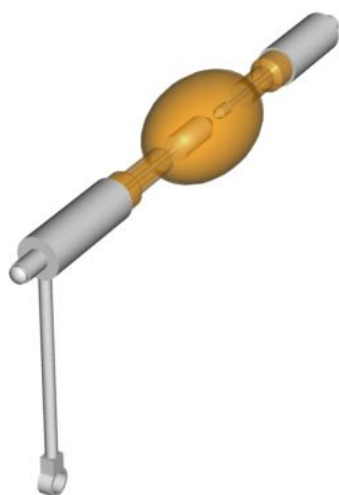

# Ushio 6500W DXL-65BA2

**SPÉCIFICATIONS TECHNIQUES****USHIO 6500W DXL-65BA2**

---

Fournisseur	USHIO
Références fournisseurs	DXL-65BA2
Heures garanties	500

---

Créé le : 21 Jan 2018

Les spécifications techniques sont susceptibles d'être modifiées sans préavis. Veuillez consulter les dernières informations disponibles sur [www.barco.com](http://www.barco.com).