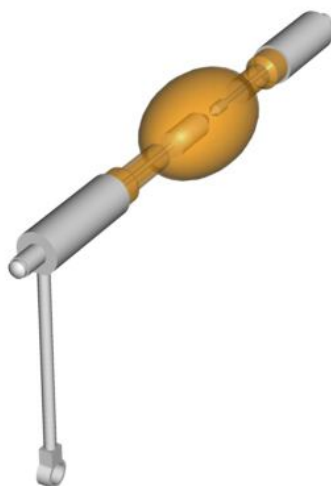

# Philips 2000W XDC-2000B

**SPÉCIFICATIONS TECHNIQUES****PHILIPS 2000W XDC-2000B**

---

Fournisseur	Philips
Références fournisseurs	À confirmer
Heures garanties	2 400

---

Créé le : 21 Jan 2018

Les spécifications techniques sont susceptibles d'être modifiées sans préavis. Veuillez consulter les dernières informations disponibles sur [www.barco.com](http://www.barco.com).