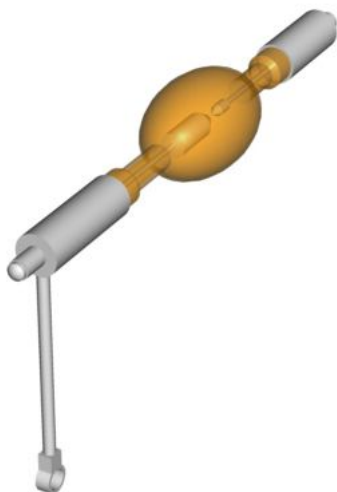

Ushio 2000W DXL-20BAF

SPÉCIFICATIONS TECHNIQUES**USHIO 2000W DXL-20BAF**

| | |
|-------------------------|-----------|
| Fournisseur | Ushio |
| Références fournisseurs | DXL-20BAF |
| Heures garanties | 2400 |