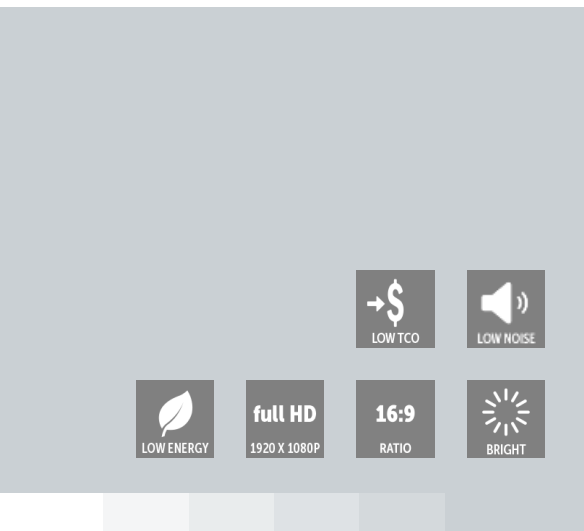

OverView IVD5521

Mur vidéo LCD 55" à affichage quasi-continu pour applications sur murs vidéo composés de modules

- Haute luminosité
- Très fiable
- Étalonnage automatique Sense X
- Optimisé pour un contenu sur arrière-plan blanc

L'OverView IVD5521 de Barco est un écran LCD de 55 pouces à hautes performances offrant une luminosité élevée (700 cd/m² type). Il est destiné aux applications de murs d'images en mosaïque. Avec son encadrement extrêmement fin de seulement 3,5 mm (0,14 pouces), ses superbes couleurs, son uniformité et son angle de vision large, l'OverView IVD5521 franchit un nouveau cap sur le plan des performances visuelles des murs d'images LCD.

SPÉCIFICATIONS TECHNIQUES**OVERVIEW IVD5521**

Panel	
LCD technology	IPS
Screen haze	44%
Resolution	Full HD (1920 x 1080)
Backlight	Direct LED
Aspect ratio	16:9
Pixel density	40 dpi
Refresh rate	60 Hz
Luminance	700 cd/m ² (typ.)
Contrast	1400:1 (typ.) 500000:1 (dynamic)
Viewing angle	H 178° V 178°
White point	10,000 K
Calibration	Sense X automatic color and brightness calibration
Backlight lifetime	60,000 h (typ)
MTBF	100,000 h (half brightness)
Cooling	Ultra low noise fans
Operating temperature	0-40°C
Operating humidity	10-80% non-condensing
Dust filters	ISO 14644-1 ISO class 8
Storage temperature	-20°C-60°C
Storage humidity	5-95% non-condensing
Dimensions	
Dimensions	1213.5 x 684.3 x 99.0 mm 47.8" x 26.8" 3.9"
Active screen diagonal	54.6" (1388 mm)
Active screen area	1210 mm x 680 mm 47.63" x 26.79"
Weight	29.2 kg 64.4 lbs
Total bezel width (two adjacent displays)	3.5 mm 0.14"
Connectivity	
DVI	2 inputs
DisplayPort	1 input/output
HDMI	1 input
USB	1 input (USB 2.0)
Ethernet port	2
HDCP	Yes
OPS Open Pluggable Specification	Yes
Remote control	External dongle with approx. 1m 3.5mm Stereo Male to IR Receiver
Power	
AC input voltage	100-240 VAC, 50-60 Hz
Power consumption	Typ. 190 W Max. 275 W
Heat dissipation	Typ. 648 BTU/h Max. 887 BTU/h
EnergyStar	Full wall EnergyStar