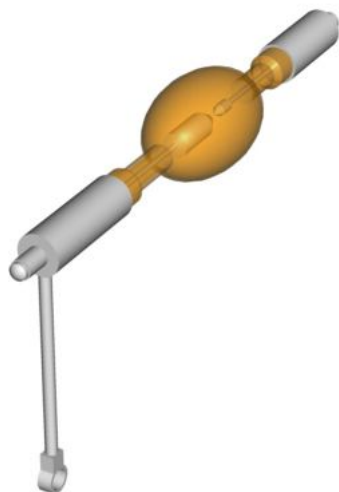

Ushio 2000W DXL-20BAF2

SPÉCIFICATIONS TECHNIQUES**USHIO 2000W DXL-20BAF2**

Fournisseur	USHIO
Références fournisseurs	DXL-20BAF2
Heures garanties	2400

Créé le : 21 Jan 2018

Les spécifications techniques sont susceptibles d'être modifiées sans préavis. Veuillez consulter les dernières informations disponibles sur www.barco.com.