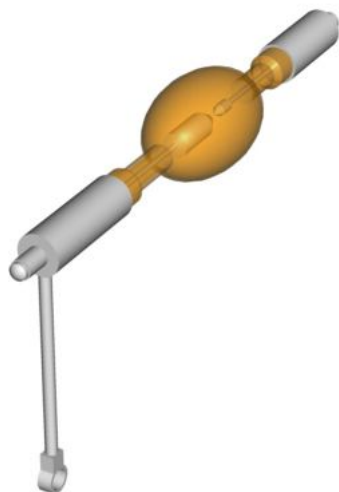

# Ushio 2000W DXL-20BAF2

**SPÉCIFICATIONS TECHNIQUES****USHIO 2000W DXL-20BAF2**

---

Fournisseur	USHIO
Références fournisseurs	DXL-20BAF2
Heures garanties	2400

---

Créé le : 21 Jan 2018

Les spécifications techniques sont susceptibles d'être modifiées sans préavis. Veuillez consulter les dernières informations disponibles sur [www.barco.com](http://www.barco.com).