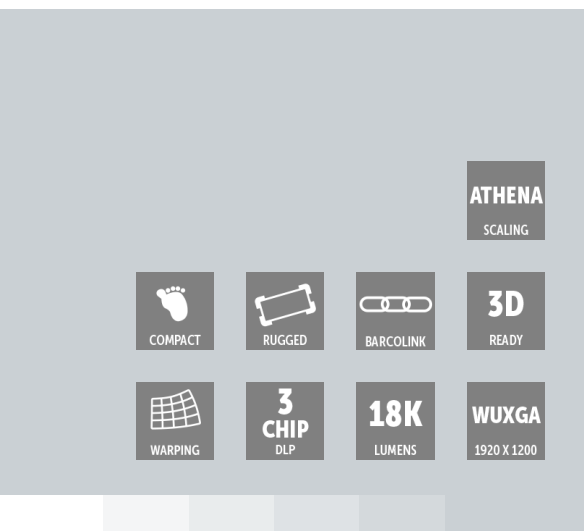

# HDX-W18

Projecteur DLP 3 puces WUXGA 18 000 lumens

- **Luminosité flexible grâce à l'option luminosité à la demande**
- **Conception compacte et robuste**
- **3D active, aperçu rapide et commande sans fil**

Le HDX-W18 de Barco est un projecteur compact et puissant qui allie une souplesse totale au niveau des sources aux fonctionnalités de conversion d'ImagePRO. La technologie d'éclairage au xénon et le moteur optique à contraste élevé permettent à ce projecteur DLP à trois puces de reproduire des couleurs plus intenses et d'offrir ainsi aux spectateurs des images nettes et éclatantes en toute circonstance. Et ce n'est pas tout ! L'interface utilisateur particulièrement conviviale vous permet de configurer le projecteur en un clin d'œil. Pour être complet, ajoutons encore que le HDX-W18 peut être commandé aisément par le biais de smartphones et de tablettes électroniques.

### Aperçu rapide

L'écran LCD couleur intégré du HDX-W18 affiche toutes les informations nécessaires sur l'état de votre projecteur. Il vous permet également de prévisualiser les sources connectées.