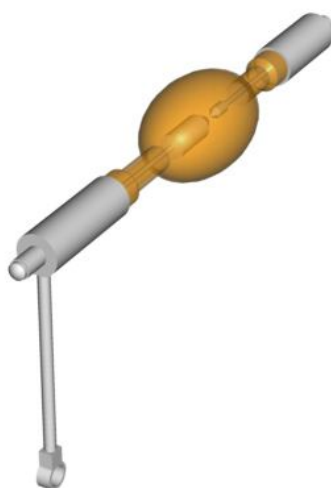

Philips 1200W XDC-1200B

Pour toute information complémentaire, veuillez contacter Barco.

SPÉCIFICATIONS TECHNIQUES**PHILIPS 1200W XDC-1200B**

| | |
|-------------------------|-----------|
| Fournisseur | Philips |
| Références fournisseurs | XDC-1200B |
| Heures garanties | 3 000 |