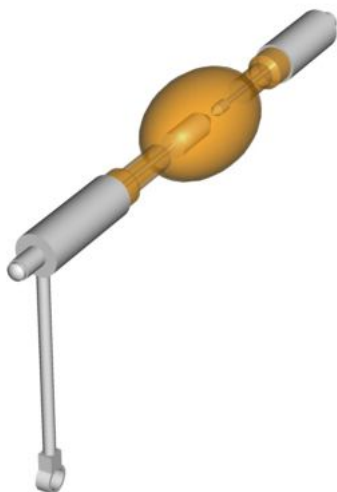

Ushio 6500 W DXL-65BA2

SPECIFICHE TECNICHE**USHIO 6500 W DXL-65BA2**

Fornitore	USHIO
Numeri d'ordine fornitore	DXL-65BA2
Ore garanzia	500

Generato il: 21 Jan 2018

Le informazioni e i dati forniti riguardano l'apparecchiatura descritta. Tuttavia ogni singolo articolo è soggetto a modifiche senza preavviso.
 L'ultima versione di questo opuscolo è disponibile all'indirizzo www.barco.com.