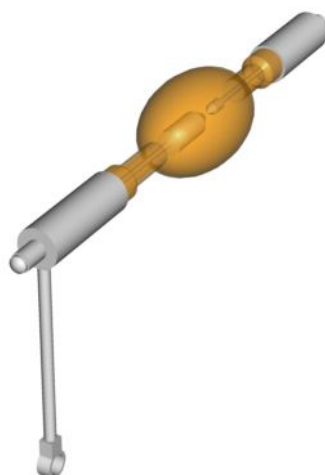

# USHIO DXL-65BA/L

**SPECIFICHE TECNICHE****USHIO DXL-65BA/L**

---

Fornitore	USHIO
Numeri d'ordine fornitore	DXL-65BA/L
Ore garanzia	900

---

**Generato il: 26 Jun 2019**

Le informazioni e i dati forniti riguardano l'apparecchiatura descritta. Tuttavia ogni singolo articolo è soggetto a modifiche senza preavviso.<br /> L'ultima versione di questo opuscolo è disponibile all'indirizzo [www.barco.com](http://www.barco.com).