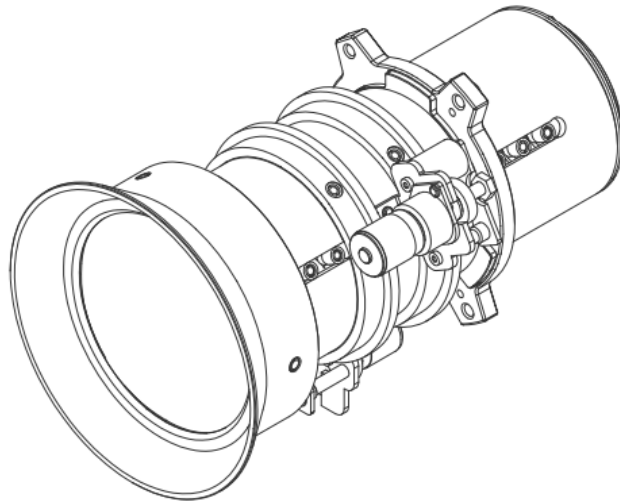

G lens (0.95-1.22 : 1)

For more information please contact Barco.

TECHNISCHE SPECIFICATIES**G LENS (0.95-1.22 : 1)**

Type lens	G LENS (0.95 -1.22 : 1)
Projectieverhouding	0.95 -1.22 : 1
Effectieve f-getal	2.30 (wide) -2.57 (tele)
Zoomverhouding	1.28x
Brandpuntsafstand	14.03 -17.96 mm
Focusbereik	50" – 300" (Full optical performance)
Projectieafstand	1.01 -7.98 m
Gewicht	0.6 kg
Gemotoriseerde zoom	Yes
Gemotoriseerde focus	Yes