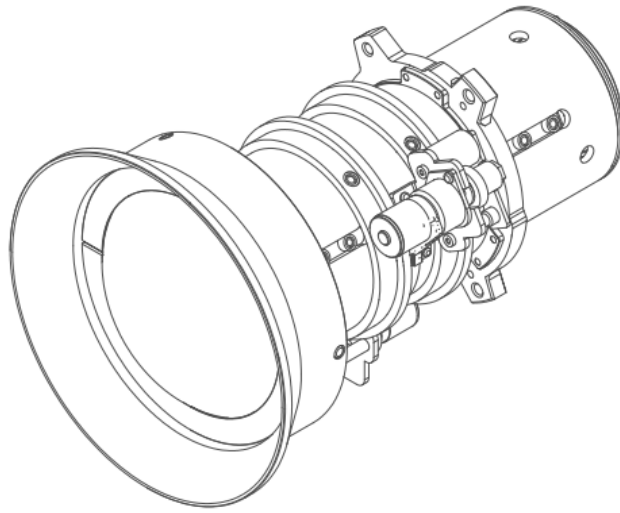

G-lens (0.75-0.95 : 1)

TECHNISCHE SPECIFICATIES**G-LENS (0.75-0.95 : 1)**

Type lens	G LENS (0.75 -0.95 : 1)
Projectieverhouding	0.75 -0.95 : 1
Effectieve f-getal	2.30 (wide) -2.53 (tele)
Zoomverhouding	1.26x
Brandpuntsafstand	11.11 -14.06 mm
Focusbereik	50" – 300" (Full optical performance)
Projectieafstand	0.79 -6.21 m
Gewicht	0.69 kg
Gemotoriseerde zoom	Yes
Gemotoriseerde focus	Yes