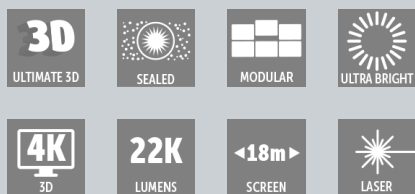

DP4K-22L

Projektor de cinema a laser 6P RGB alto brilho para telas premium de médio porte

- **Qualidade de imagem excepcional**
- **Operações simplificadas**
- **Custos de operação reduzidos**

O projetor de cinema a laser DP4K-22L da Barco leva qualidade de imagem de ponta para telas de tamanho médio, permitindo que você proporcione ao público uma experiência impressionante só disponível em cinemas. O projetor combina a qualidade de imagem excepcional com operações simplificadas e redução de custos de operação.

Qualidade de imagem sem precedentes

O DP4K-22L Barco oferece qualidade de imagem superior com um alto nível de brilho, maior taxa de contraste e cores vividas para uma experiência de cinema (3D) radicalmente aprimorada. As imagens 2D e 3D exibidas com nitidez de laser com cores soberbamente saturadas e uniformes. Equipado com o exclusivo Processador de mídia de cinema integrado (ICMP) Alchemy Barco, é capaz de exibir conteúdo de 4K a 60 quadros por segundo e filmes 3D em 4K.