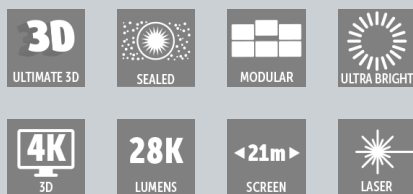

DP4K-30L

Projektor de cinema a laser 6P RGB alto brilho para telas premium de médio porte

- **Qualidade de imagem excepcional**
- **Operações simplificadas**
- **Custos de operação reduzidos**

O projetor de cinema a laser DP4K-30L da Barco leva qualidade de imagem de ponta para telas de tamanho médio, permitindo que você proporcione ao público uma experiência impressionante só disponível em cinemas. O projetor combina a qualidade de imagem excepcional com operações simplificadas e redução de custos de operação.

Qualidade de imagem sem precedentes

O DP4K-30L Barco oferece qualidade de imagem superior com um alto nível de brilho, maior taxa de contraste e cores vividas para uma experiência de cinema (3D) radicalmente aprimorada. As imagens 2D e 3D exibidas com nitidez de laser com cores soberbamente saturadas e uniformes. Equipado com o exclusivo Processador de mídia de cinema integrado (ICMP) Alchemy Barco, é capaz de exibir conteúdo de 4K a 60 quadros por segundo e filmes 3D em 4K.