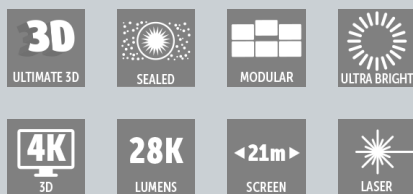

DP4K-30L

Projetor de cinema a laser 6P RGB alto brilho para telas premium de médio porte

- **Qualidade de imagem excepcional**
- **Operações simplificadas**
- **Custos de operação reduzidos**

O projetor de cinema a laser DP4K-30L da Barco leva qualidade de imagem de ponta para telas de tamanho médio, permitindo que você proporcione ao público uma experiência impressionante só disponível em cinemas. O projetor combina a qualidade de imagem excepcional com operações simplificadas e redução de custos de operação.

Qualidade de imagem sem precedentes

O DP4K-30L Barco oferece qualidade de imagem superior com um alto nível de brilho, maior taxa de contraste e cores vividas para uma experiência de cinema (3D) radicalmente aprimorada. As imagens 2D e 3D exibidas com nitidez de laser com cores soberbamente saturadas e uniformes. Equipado com o exclusivo Processador de mídia de cinema integrado (ICMP) Alchemy Barco, é capaz de exibir conteúdo de 4K a 60 quadros por segundo e filmes 3D em 4K.