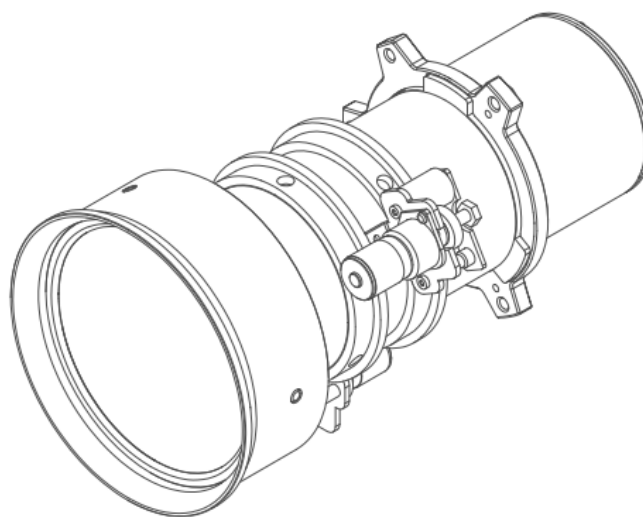

Lente G (1,52-2,92 : 1)

Para obter mais informações, entre em contato com a Barco.

ESPECIFICAÇÕES TÉCNICAS**LENTE G (1,52-2,92 : 1)**

Tipo de lente	LENTE G (1,52 -2,92:1)
Razão de alcance	
F/nº em funcionamento	2,30 (largo) -3,39 (tele)
Taxa de zoom	1,9x
Comprimento de foco	22,56-42,87 mm
Faixa de Foco	50" – 300" (Full optical performance)
Distância de alcance	1.61 -19.00 m
Peso	0.79 kg
Zoom Motorizado	Sim
Foco Motorizado	Sim