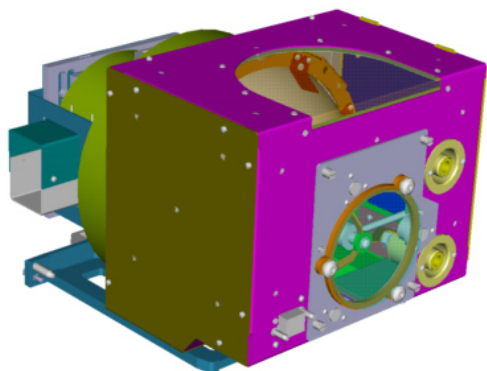

Lâmpada renovada para XLM HD30

ESPECIFICAÇÕES TÉCNICAS**LÂMPADA RENOVADA PARA XLM HD30**

Power

6.3 kW

Gerada em: 21 Jan 2018

Especificações técnicas estão sujeitas a alterações sem aviso prévio. Consulte www.barco.com para as últimas informações.