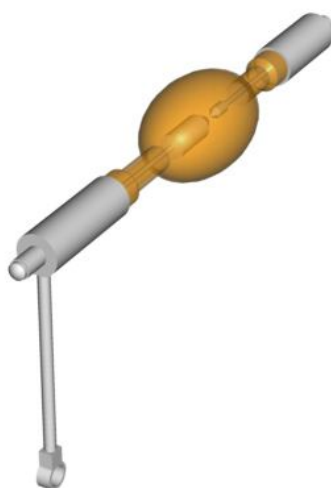

Philips 1200W XDC-1200B

Para obter mais informações, entre em contato com a Barco.

ESPECIFICAÇÕES TÉCNICAS**PHILIPS 1200W XDC-1200B**

Fornecedor	Philips
Números do pedido do fornecedor	XDC-1200B
Horas de garantia	3000