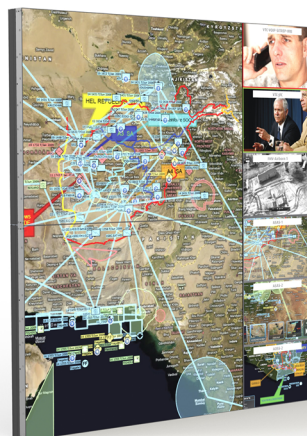

OverView KVD5521

Практически бесшовная ЖК-видеостена 55 дюймов для областей применения высшего и среднего класса

OverView KVD5521 компании Barco представляет собой высокопроизводительную, недорогую 55-дюймовую ЖК-панель среднего уровня яркости (номинал 500 кд/м²), которая предназначена для применения в составе видеостен. Благодаря чрезвычайно узкой рамке шириной всего 3,5 мм (0,14 дюйма), отличной цветопередаче и контрастности, а также широкому углу обзора модель OverView KVD5521 выводит качество изображения ЖК-видеостен на новый уровень.

Доступно в качестве комплекта Instant VideoWall

Компания Barco также предоставляет комплексные пакеты, состоящие из четырех, шести или восьми дисплеев OverView KVD5521, для создания видеостен 2x2, 3x2 или 4x2 соответственно. В состав пакета входит настенный монтаж и кабели. По заказу комплект можно дополнить контроллером и программным обеспечением. Таким образом, можно получить полностью настроенную видеостену в одном пакете.