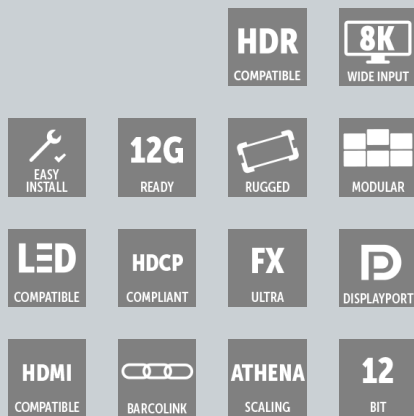

# ImagePRO-4K

Преобразование разрешения, конвертирование и коммутация изображения — эталон того, как нужно создавать представления в мире 4K

- Максимальное разрешение (4K 60p)
- Наилучшая цветопередача (дискретизация 4:4:4, 10-битные цвета).
- Самая низкая задержка среди преобразователей разрешения этого класса (1 кадр, прогрессивная развертка)

## Превосходная производительность

В 2004 году система ImagePRO произвела революцию в области крупных шоу и трансляций. ImagePRO-4K идет еще дальше, легко, без задержек преобразуя разрешения, конвертируя и коммутируя сигналы наивысшего качества (4K, 4:4:4, 60 кадр./с, 10 бит) и эффективно устраняя проблемы еще до того, как они проявятся.

Новейшие соединители ввода/вывода позволяют легко конвертировать сигналы HDMI 2.0, DP 1.2 и 3G-12G SDI и даже поворачивать выходное изображение.

Проще говоря, гибкость и мощь ImagePRO — это основа ваших шоу, которые пройдут без сучка и задоринки.