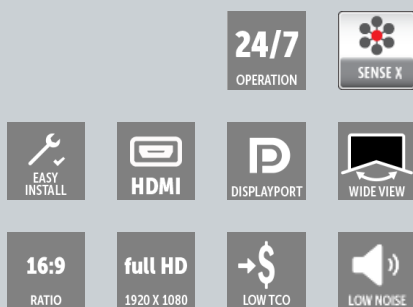

OverView KVD-5521C

55-дюймовая ЖК-видеостена со сверхтонкими рамками (UNB) для областей применения начального и среднего уровня

- Яркость 500 нит, поколение рамок UNB
- Превосходная цветопередача и яркость между панелями
- Удобный интерфейс настройки и управления видеостенами
- Автоматическая система калибровки яркости и цвета Sense X со встроенными датчиками
- Решение без использования вентиляторов для бесшумной работы
- Дополнительные 5-летние сервисные пакеты

OverView KVD-5521C компании Barco — это высокопроизводительная, недорогая 55-дюймовая ЖК-панель среднего уровня яркости (номинал 500 кд/м²), которая предназначена для применения в составе видеостен. Благодаря узкой рамке UNB шириной 3,5 мм, отличной цветопередаче и контрастности, а также широкому углу обзора модель OverView KVD-5521C идеально подходит для применения в установках начального и среднего уровня.

Экономия расходов благодаря автоматической калибровке цветов и яркости

OverView KVD-5521C входит в широко признанную и ведущую в отрасли серию ЖК-видеостен OverView от Barco, которая дополняет платформу высшего класса Barco UniSee. Исключительно инновационная Barco Sense X, автоматическая, непрерывная система калибровки цвета и яркости в режиме реального времени, гарантирует, что вся стена будет постоянно демонстрировать идеально сбалансированное изображение без эффекта шахматной доски. Barco — единственная компания на рынке, поддерживающая этот тип автоматической калибровки в реальном времени с помощью встроенных датчиков яркости и цвета.

Стремление к увеличению времени безотказной работы

Использование менеджера видеостены от Barco значительно упрощает управление видеостенами, что дополнительно повышает удобство использования. Кроме того, теперь доступен новый набор Management Suite для управления видеостенами — облачное решение для удаленного мониторинга и диагностики видеостен Barco, а также управления ими. Это дает возможность интеграторам AV-систем и поставщикам услуг внешнего управления удаленно управлять всей установленной базой из центра. Это не только снижает эксплуатационные расходы, но также обеспечивает быстрое и эффективное устранение неисправностей и повышение удовлетворенности клиентов.